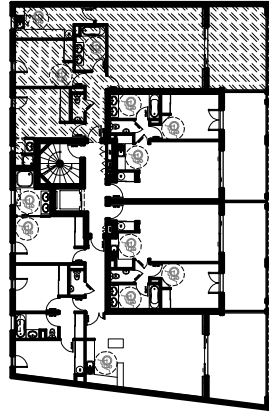

Document non contractuel

Appt n°23-3P
 NIVEAU 2

TABLEAU DES SURFACES

SEJOUR	35.50 m ²
CUISINE	9.50 m ²
HALL	6.00 m ²
WC	1.50 m ²
SdB	6.00 m ²
SdE	2.50 m ²
CHAMBRE 1/Rgt	13.00 m ²
CHAMBRE 2/Rgt	13.00 m ²

TOTAL SURFACE HABITABLE	87.00 m²
TERRASSE	21.50 m ²