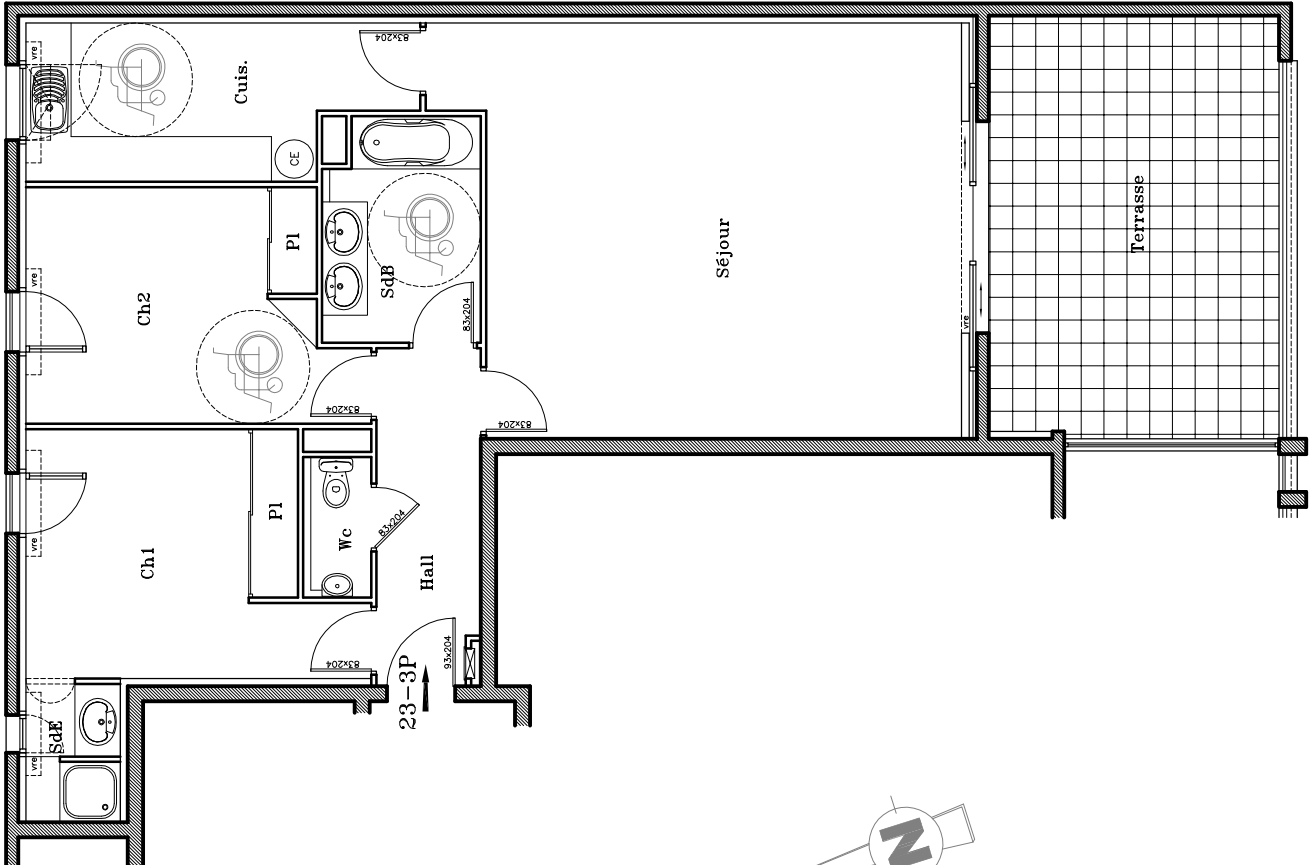

Plan modifié : APPT 4P - 3 CH - 1 SDE - 1 SDB

Renseignements : AGENCE AGILLIMMO CONSEILS
11, rue Edouard Branly – 83480 PUGET SUR ARGENS
Tél : 04.94.45.66.25 - Sites web :
www.immobilier-agillimmo-var.com
www.azur-immobilier-provence.com
www.immobilier-de-luxe-var.com

Document non contractuel