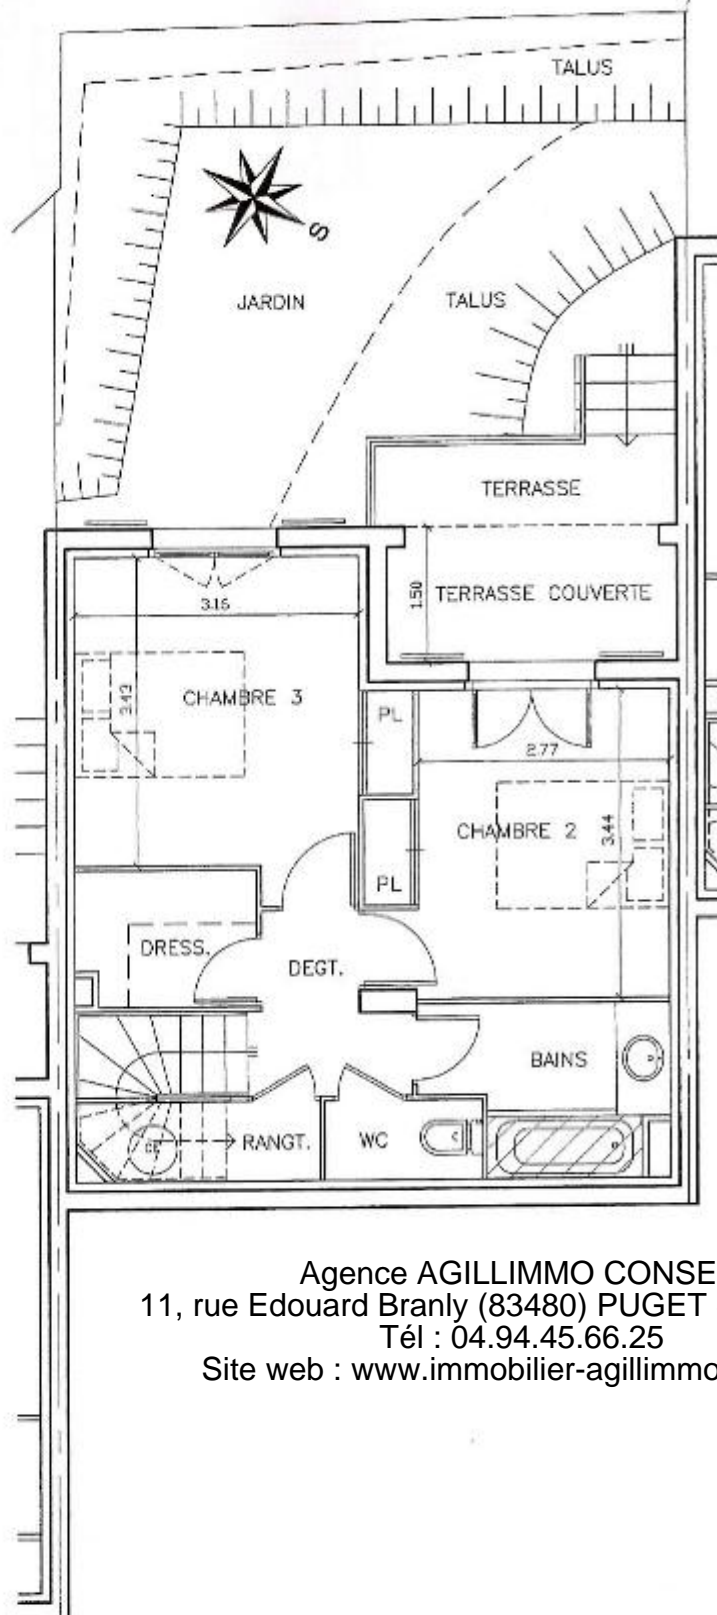

# Les Mas d' Argens

Villa N° 119  
4 Pièces  
Rez de Jardin

|                |                      |
|----------------|----------------------|
| Séjour         | 22.50 m <sup>2</sup> |
| Cuisine        | 6.20 m <sup>2</sup>  |
| Hall           | 2.70 m <sup>2</sup>  |
| Chambre 1      | 10.05 m <sup>2</sup> |
| Toilettes      | 2.60 m <sup>2</sup>  |
| Dégagement     | 1.35 m <sup>2</sup>  |
| Chambre 2      | 10.80 m <sup>2</sup> |
| Chambre 3      | 12.05 m <sup>2</sup> |
| Salle de Bains | 4.50 m <sup>2</sup>  |
| Wc             | 1.55 m <sup>2</sup>  |
| Dressing       | 3.00 m <sup>2</sup>  |
| Dégagement     | 2.90 m <sup>2</sup>  |
| Rangement      | 1.80 m <sup>2</sup>  |

Surface Habitable 82.00 m<sup>2</sup>

|                    |                      |
|--------------------|----------------------|
| Garage             | 19.25 m <sup>2</sup> |
| Terrasses + Porche | 13.25 m <sup>2</sup> |
| Jardin             | 18.00 m <sup>2</sup> |

28 Mars 2006

ECHELLE 0.00m 1.00m 2.00m

DOCUMENT NON CONTRACTUEL

La disposition des équipements est donnée à titre indicatif.  
La société se réserve la possibilité d'apporter à ce plan les modifications dues à des impératifs d'ordre technique ou administratif.  
Les surfaces indiquées sont approximatives.  
Les rebords, soffites, faux-plafonds, canalisations et rideaux ne sont pas toujours figurés sur ce plan.  
Le total de la surface de la chambre est calculé avec le placard.